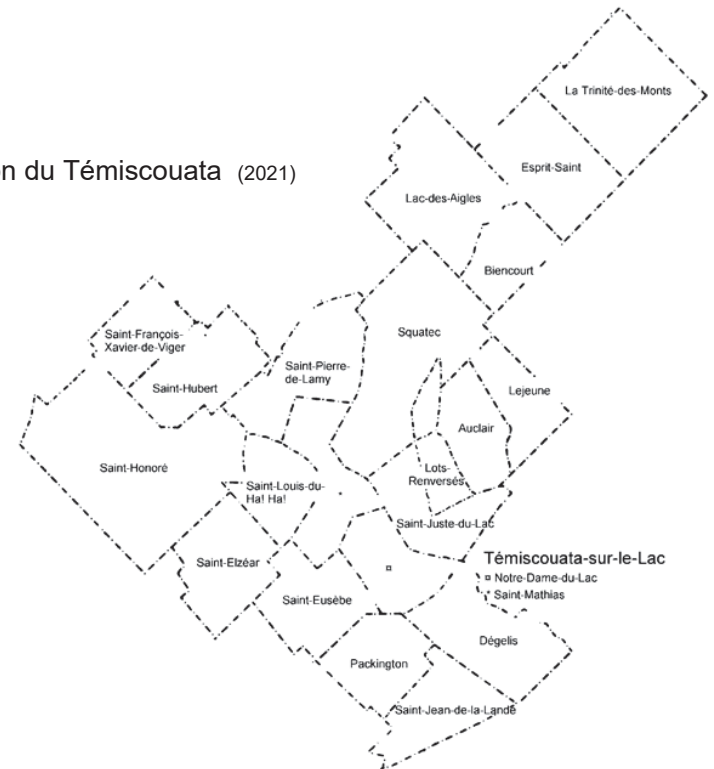

Région de Trois-Pistoles (2021)

4. Description géographique

L'archidiocèse de Rimouski commence à environ 216 km de Québec et s'étend sur 20 225 km². Il est borné au nord et au nord-ouest par le fleuve Saint-Laurent; au sud et au sud-est par le diocèse d'Edmundston (Nouveau-Brunswick); au sud-ouest et à l'ouest par le diocèse de Sainte-Anne-de-la-Pocatière et au nord-est et à l'est par le diocèse de Gaspé.