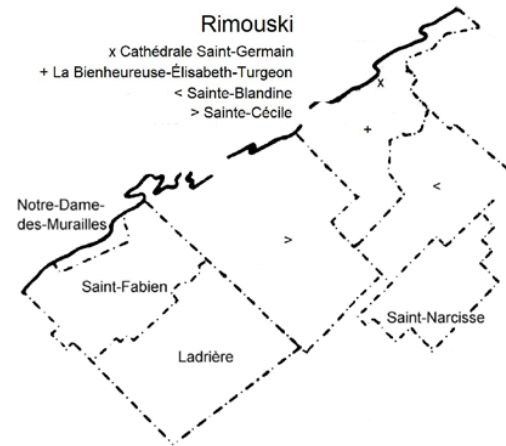

Région de Rimouski-Neigette (2021)