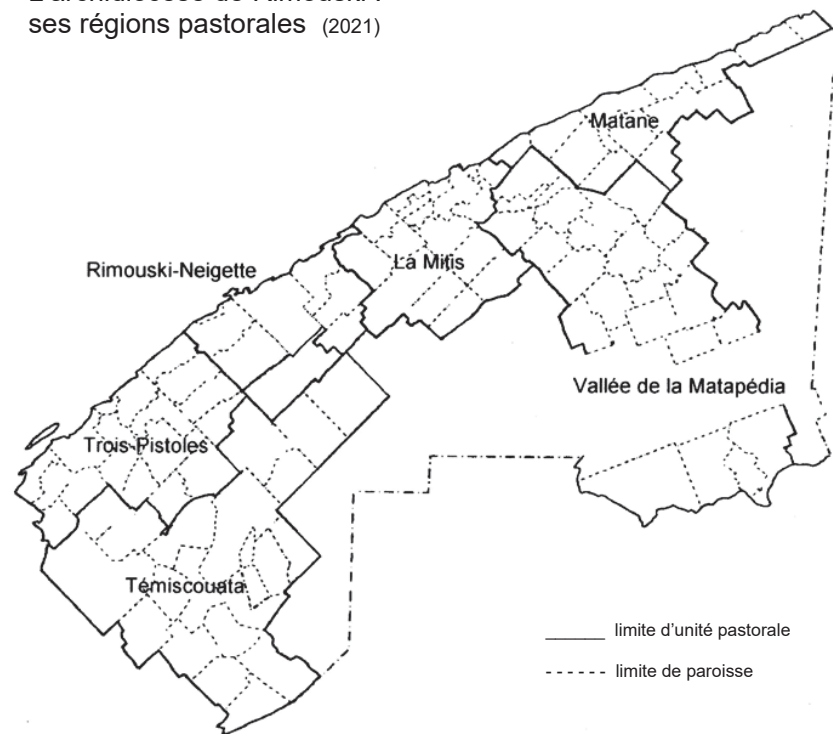

TIMBRE : L'écu entouré d'un cartouche d'or, timbré d'un chapeau d'archevêque aux cordons entrelacés à quatre rangs de houppes de chaque côté, posées 1,2,3,4, le tout de sinople, d'une croix patriarcale posée sous le chapeau en pal derrière l'écu et accostée d'une mitre à l'angle dextre et d'une volute de crosse à l'angle senestre, le tout d'or; avec la « devise » : ARCHIDIOECESIS SANCTI GERMANI DE RIMOUSKI.

2. Calendrier diocésain

25 février	Anniversaire de l'ordination épiscopale de Mgr Denis Grondin, archevêque de Rimouski (2012).
28 mai	Saint Germain, évêque, patron principal de l'archidiocèse et titulaire de la cathédrale.
14 juin	Anniversaire de l'inauguration du ministère pastoral de Mgr Denis Grondin (2015).
17 août	Bienheureuse Élisabeth Turgeon, vierge (mémoire facultative).
9 septembre	Anniversaire de la dédicace de l'église cathédrale, transféré du 28 mai (1953).
8 décembre	Anniversaire de l'ordination épiscopale de Mgr Bertrand Blanchet, archevêque émérite de Rimouski (1973).

3. Cartes géographiques du territoire et des régions pastorales

(Les cartes ici réunies ne donnent pas une image parfaite des paroisses et dessertes de l'archidiocèse de Rimouski. Pour obtenir la situation et les limites précises de chacune d'elles, on peut s'adresser à la chancellerie diocésaine.)

L'archidiocèse de Rimouski : ses régions pastorales (2021)

— limite d'unité pastorale

- - - - - limite de paroisse