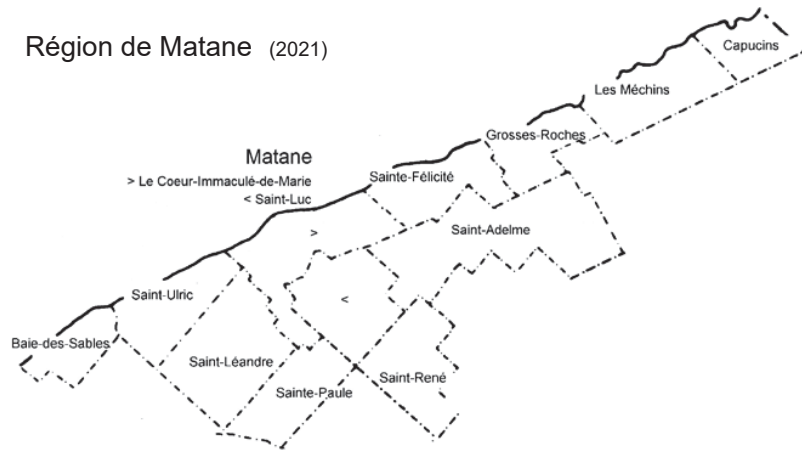

Région de Matane (2021)