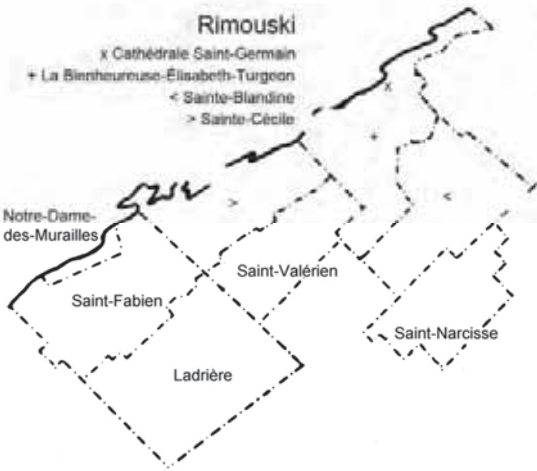

L'archidiocèse de Rimouski :
ses régions pastorales (2019)

Région de La Mitis (2019)

Région de Matane (2019)

Région de Rimouski-Neigette (2019)

Région du Témiscouata (2019)

Région de Trois-Pistoles (2019)

Région de la Vallée de la Matapédia (2019)

4. Description géographique

L'archidiocèse de Rimouski commence à environ 216 km de Québec et s'étend sur 20 225 km². Il est borné au nord et au nord-ouest par le fleuve Saint-Laurent; au sud et au sud-est par le diocèse d'Edmundston (Nouveau-Brunswick); au sud-ouest et à l'ouest par le diocèse de Sainte-Anne-de-la-Pocatière et au nord-est et à l'est par le diocèse de Gaspé.