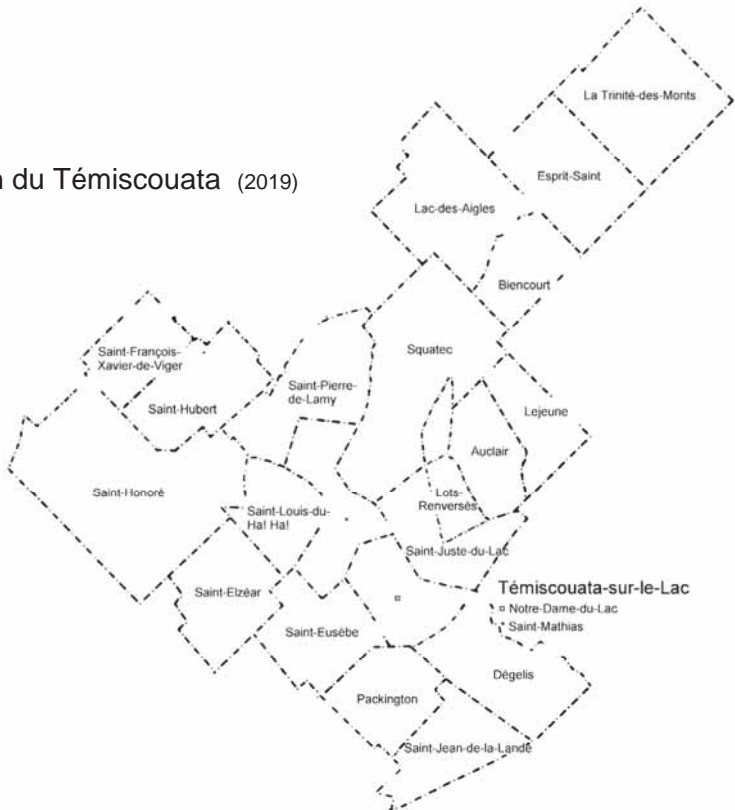

Région du Témiscouata (2019)