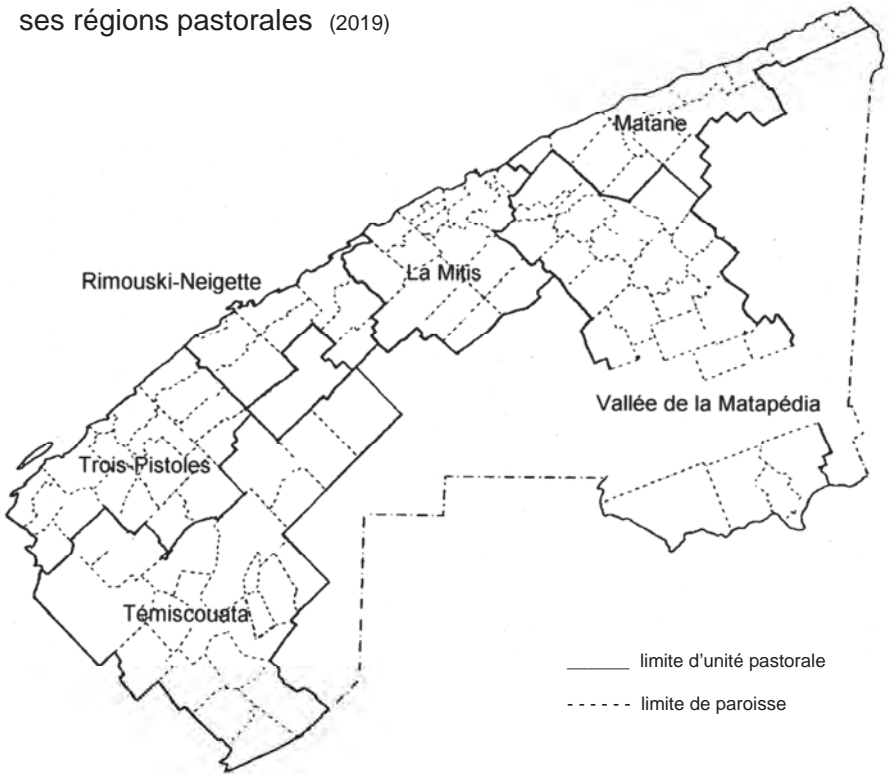

3. Cartes géographiques du territoire et des régions pastorales

(Les cartes ici réunies ne donnent pas une image parfaite des paroisses et dessertes de l'archidiocèse de Rimouski. Pour obtenir la situation et les limites précises de chacune d'elles, on peut s'adresser à la chancellerie diocésaine.)

L'archidiocèse de Rimouski :
ses régions pastorales (2019)