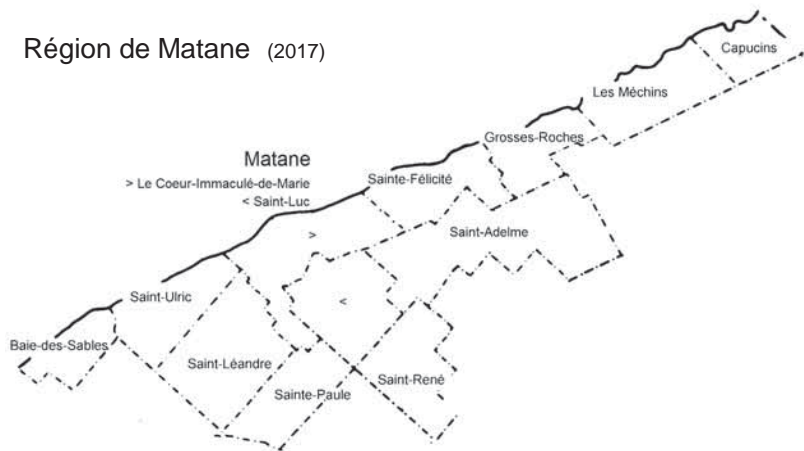

L'archidiocèse de Rimouski : ses régions pastorales (2017)

Région de La Mitis (2017)

Région de Matane (2017)

Région de Rimouski-Neigette (2017)

Région de Témiscouata (2017)

Région de Trois-Pistoles (2017)

4. Description géographique

L'archidiocèse de Rimouski commence à environ 216 km de Québec et s'étend sur 20 225 km². Il est borné au nord et au nord-ouest par le fleuve Saint-Laurent; au sud et au sud-est par le diocèse d'Edmundston (Nouveau-Brunswick); au sud-ouest et à l'ouest par le diocèse de Sainte-Anne-de-la-Pocatière et au nord-est et à l'est par le diocèse de Gaspé.

Il comprend, sur le littoral, toutes les paroisses situées depuis Cacouna jusqu'à Capucins inclusivement, y compris les vallées de La Matapédia et de Témiscouata, à l'exception des paroisses se trouvant à l'intérieur des limites municipales de Rivière-du-Loup, de Saint-Antonin, de Pohénégamook, de Rivière-Bleue et de Saint-Marc-du-Lac-Long.

Le 28 juin 1929, le diocèse de Rimouski subit une légère modification de sa limite occidentale alors que la S.C. Consistoriale détacha une partie du territoire de Saint-Éleuthère (alors dans le diocèse de Québec) pour le rattacher à celui de Saint-David de Sully (alors dans le diocèse de Rimouski), souhaitant ainsi assurer une meilleure desserte à la future paroisse de Marie-Médiatrice d'Estcourt érigée à même le territoire de Saint-David de Sully le 20 novembre de la même année.