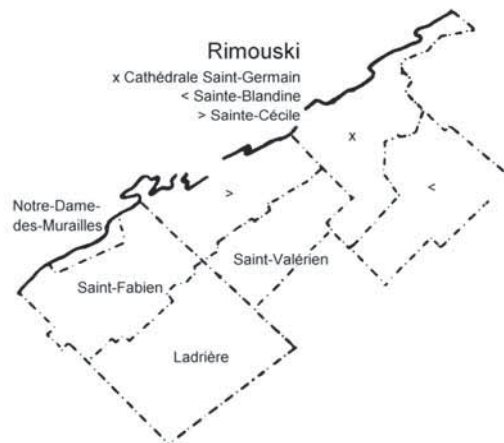

L'archidiocèse de Rimouski : ses régions pastorales (2017)

Région de La Mitis (2017)

Région de Matane (2017)

Région de Rimouski-Neigette (2017)

Région de Témiscouata (2017)

Région de Trois-Pistoles (2017)

4. Description géographique

L'archidiocèse de Rimouski commence à environ 216 km de Québec et s'étend sur 20 225 km². Il est borné au nord et au nord-ouest par le fleuve Saint-Laurent; au sud et au sud-est par le diocèse d'Edmundston (Nouveau-Brunswick); au sud-ouest et à l'ouest par le diocèse de Sainte-Anne-de-la-Pocatière et au nord-est et à l'est par le diocèse de Gaspé.

Il comprend, sur le littoral, toutes les paroisses situées depuis Cacouna jusqu'à Capucins inclusivement, y compris les vallées de La Matapédia et de Témiscouata, à l'exception des paroisses se trouvant à l'intérieur des limites municipales de Rivière-du-Loup, de Saint-Antonin, de Pohénégamook, de Rivière-Bleue et de Saint-Marc-du-Lac-Long.

Le 28 juin 1929, le diocèse de Rimouski subit une légère modification de sa limite occidentale alors que la S.C. Consistoriale détacha une partie du territoire de Saint-Éleuthère (alors dans le diocèse de Québec) pour le rattacher à celui de Saint-David de Sully (alors dans le diocèse de Rimouski), souhaitant ainsi assurer une meilleure desserte à la future paroisse de Marie-Médiatrice d'Estcourt érigée à même le territoire de Saint-David de Sully le 20 novembre de la même année.