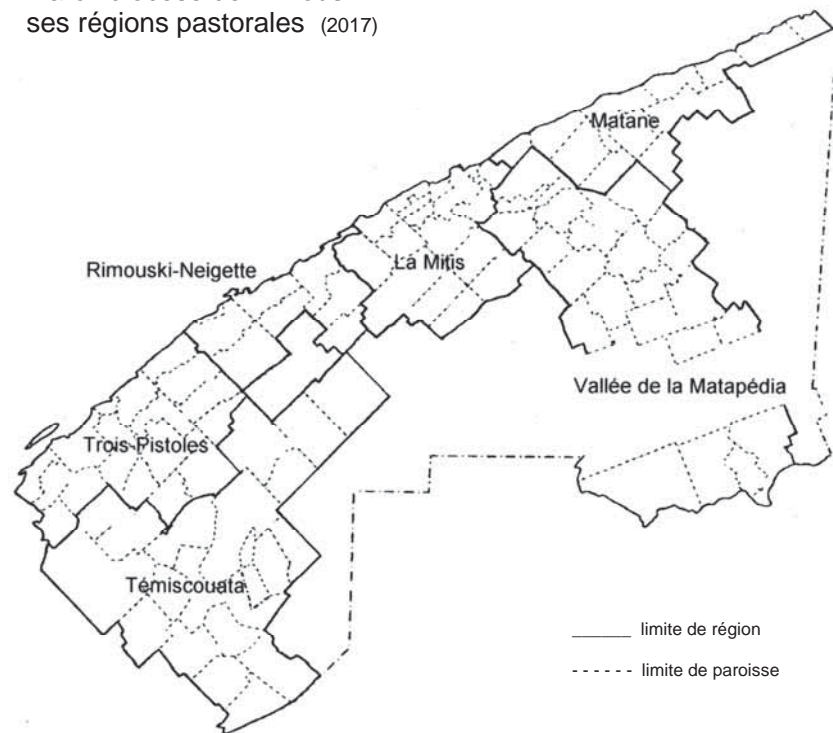

TIMBRE : L'écu entouré d'un cartouche d'or, timbré d'un chapeau d'archevêque aux cordons entrelacés à quatre rangs de houppes de chaque côté, posées 1,2,3,4, le tout de sinople, d'une croix patriarcale posée sous le chapeau en pal derrière l'écu et accostée d'une mitre à l'angle dextre et d'une volute de crosse à l'angle senestre, le tout d'or; avec la « devise » : ARCHIDIOECESIS SANCTI GERMANI DE RIMOUSKI.

2. Calendrier diocésain

25 février	Anniversaire de l'ordination épiscopale de Mgr Denis Grondin, archevêque de Rimouski (2012).
28 mai	Saint Germain, évêque, patron principal de l'archidiocèse et titulaire de la cathédrale.
14 juin	Anniversaire de l'inauguration du ministère pastoral de Mgr Denis Grondin (2015).
17 août	Bienheureuse Élisabeth Turgeon, vierge (mémoire facultative).
9 septembre	Anniversaire de la dédicace de l'église cathédrale, transféré du 28 mai (1953).
8 décembre	Anniversaire de l'ordination épiscopale de Mgr Bertrand Blanchet, archevêque émérite de Rimouski (1973).

3. Cartes géographiques du territoire et des régions pastorales

(Les cartes ici réunies ne donnent pas une image parfaite des paroisses et dessertes de l'archidiocèse de Rimouski. Pour obtenir la situation et les limites précises de chacune d'elles, on peut s'adresser à la chancellerie diocésaine.)

L'archidiocèse de Rimouski : ses régions pastorales (2017)